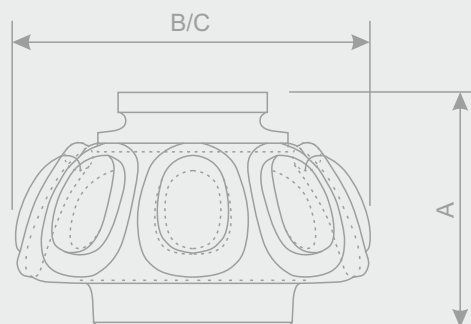

МАТЕРИАЛ	А, ММ	В, ММ	С, ММ
БУК	52	80	80
ЯСЕНЬ	52	80	80
ДУБ	52	80	80