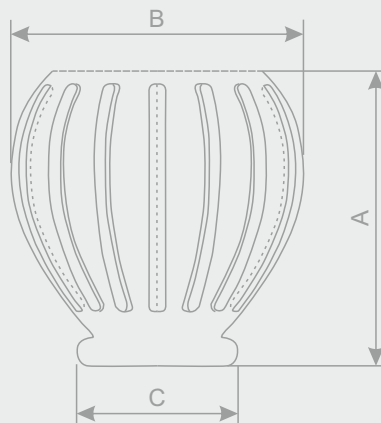

МАТЕРИАЛ	А, ММ	В, ММ	С, ММ
БУК	100	100	55
ЯСЕНЬ	100	100	55
ДУБ	100	100	55