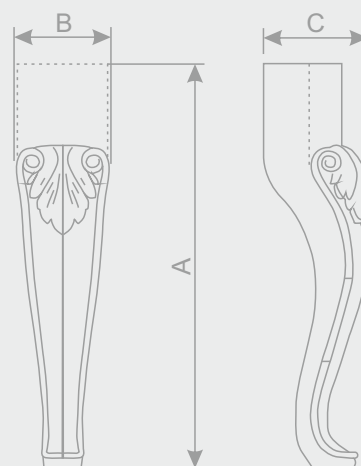

МАТЕРИАЛ	А, ММ	В, ММ	С, ММ
БУК	380	90	100
ЯСЕНЬ	380	90	100
ДУБ	380	90	100