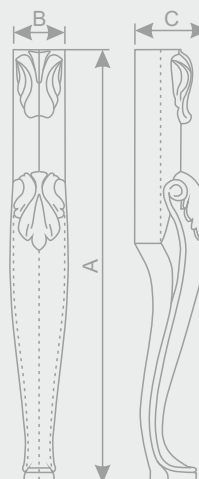

МАТЕРИАЛ	А, ММ	В, ММ	С, ММ
БУК	670	90	115
ЯСЕНЬ	670	90	115
ДУБ	670	90	115